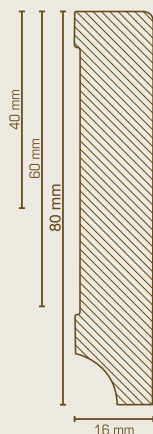

LAGER-
SORTIMENT

LEISTEN
SÜDBROCK

Massivholzleisten | Kiefer Weiß Lackiert

Holz-Fußleiste, Oberkante rechteckig

Stärke: 16 mm

Kiefer deckend weiß (RAL 9016) lackiert

Länge: 2,50 m, VE = 15 m

16 x 40 mm	321.1640.31	Weiß
16 x 60 mm	321.1660.31	Weiß
16 x 80 mm	321.1680.31	Weiß

lieferbares Zubehör:

Universal-Holzzecke Nr. 418.118.31

Holz-Fußleiste, Oberkante abgerundet

Stärke: 19 mm

Kiefer deckend weiß (RAL 9016) lackiert

Länge: 2,50 m, VE = 15 m

19 x 60 mm	320.1960.31	Weiß
19 x 80 mm	320.1980.31	Weiß
19 x 100 mm	320.19100.31	Weiß

19 x 60 mm	319.1960.31	Weiß
19 x 80 mm	319.1980.31	Weiß
19 x 100 mm	319.19100.31	Weiß
19 x 115 mm	319.19115.31	Weiß

lieferbares Zubehör:

Universal-Holzecke Nr. 422.118.31

Holz-Fußleiste, Oberkante abgerundet

Höhe: 60 mm

Kiefer roh, klar oder deckend weiß (RAL 9016) lackiert

Länge: 2,50 m, VE = 25 m

10 x 60 mm	320.1060.0	Kiefer roh
10 x 60 mm	320.1060.1	Kiefer klar lackiert
10 x 60 mm	320.1060.31	Kiefer deckend weiß lackiert
13 x 60 mm	320.1360.0	Kiefer roh
13 x 60 mm	320.1360.1	Kiefer klar lackiert
13 x 60 mm	320.1360.31	Kiefer deckend weiß lackiert