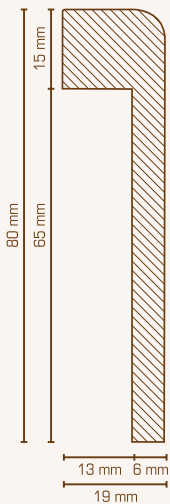

19 x 96 x 2500 mm, rückseitige Ausfräsung: 13 x 85 mm, MDF mit Folie ummantelt

Weiß, lackierfähig  
**720.96.13.85**

passende Sockelleiste ohne Ausfräsung: 720.1996

Schwarz  
**720.96.13.85.39**

720.1996.39

Stahl natur  
**720.96.13.85.46**

720.1996.46

Edelstahl  
**720.96.13.85.33**

720.1996.33

Champagner  
**720.96.13.85.49**

720.1996.49

passende Sockelleiste ohne Ausfräsung:

19 x 80 x 2500 mm  
rückseitige Ausfräsung: 13 x 65 mm  
MDF mit Folie ummantelt

Weiß, lackierfähig  
**720.80.13.65**

passende Sockelleiste  
ohne Ausfräsung:  
720.1980

19 x 96 x 2500 mm  
rückseitige Ausfräsung: 13 x 65 mm  
MDF mit Folie ummantelt

Weiß, lackierfähig  
**719.96.13.65**

passende Sockelleiste  
ohne Ausfräsung:  
719.1996

16 x 100 x 2500 mm  
rückseitige Ausfräsung: 10 x 85 mm  
MDF mit Folie ummantelt

Weiß, lackierfähig  
**721.100.10.85**

passende Sockelleiste  
ohne Ausfräsung:  
721.16100