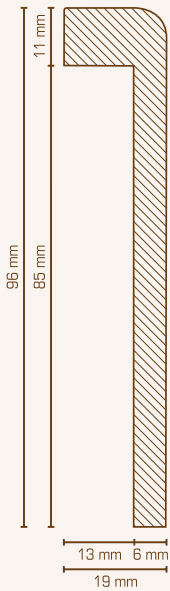

19 x 96 x 2500 mm, rückseitige Ausfräsung: 13 x 85 mm, MDF mit Folie ummantelt

Weiß, lackierfähig  
**720.96.13.85**

passende Sockelleiste ohne Ausfräsung: 720.1996

Schwarz  
**720.96.13.85.39**

720.1996.39

Stahl natur  
**720.96.13.85.46**

720.1996.46

Edelstahl  
**720.96.13.85.33**

720.1996.33

Champagner  
**720.96.13.85.49**

720.1996.49

passende Sockelleiste ohne Ausfräsung:

19 x 80 x 2500 mm  
rückseitige Ausfräsung: 13 x 65 mm  
MDF mit Folie ummantelt

Weiß, lackierfähig  
**720.80.13.65**

passende Sockelleiste  
ohne Ausfräsung:  
720.1980

19 x 96 x 2500 mm  
rückseitige Ausfräsung: 13 x 65 mm  
MDF mit Folie ummantelt

Weiß, lackierfähig  
**719.96.13.65**

passende Sockelleiste  
ohne Ausfräsung:  
719.1996

16 x 100 x 2500 mm  
rückseitige Ausfräsung: 10 x 85 mm  
MDF mit Folie ummantelt

Weiß, lackierfähig  
**721.100.10.85**

passende Sockelleiste  
ohne Ausfräsung:  
721.16100